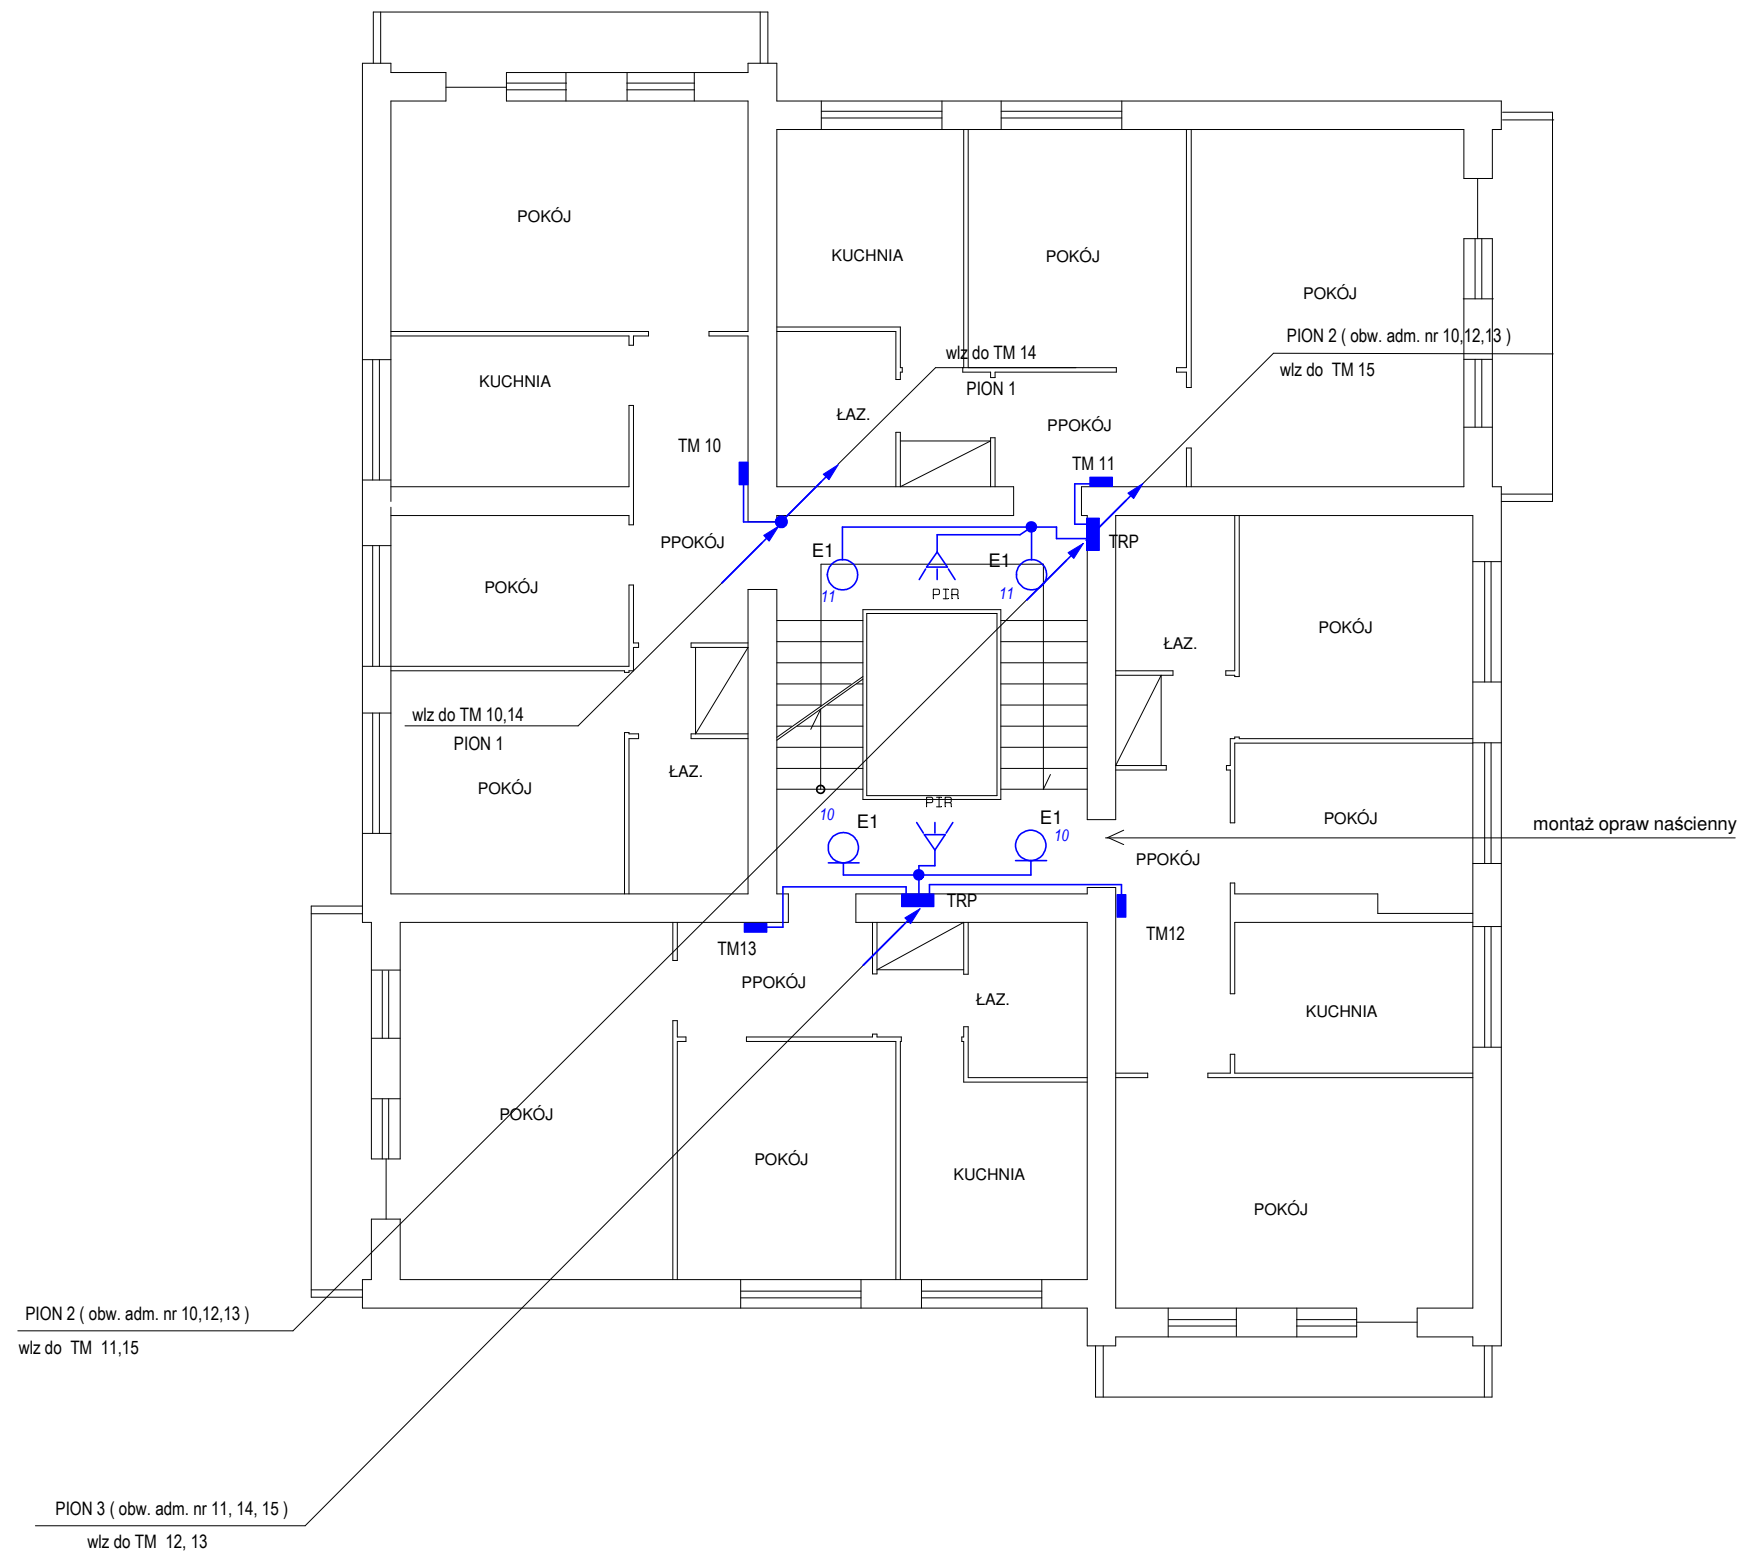

RZUT PIĘTRA III

SYSTEM SIECIOWY TN-C-S

Tytuł rysunku: Instalacje elektryczne piętra III				Data: grudzień 2023 r.	
Nazwa obiektu: Budynek mieszkalny wielorodzinny - wymiana włz oraz instalacji elektrycznych części wspólnej					
Inwestor: Wspólnota Mieszkaniowa Kolberga 6					
Adres obiektu: Ostrołęka ul. Kolberga 6					
ZAKŁAD USŁUG PROJEKTOWYCH ELSYSTEM Krzysztof Patyra 07-410 Ostrołęka ul. Kilińskiego 39 tel.: (0-29) 764 40 22		Proj.: mgr inż. Krzysztof Patyra Uprawnienia nr 62/90/Os do pełnienia samodzielnej funkcji projektanta oraz kierownika budowy i robót w specjalności instalacyjno inżynierskiej w zakresie: sieci i instalacje elektryczne	podpis Spr.: Uprawnienia nr	podpis Rys. nr 10	
Asystent:		podpis	Ozn. strony:		